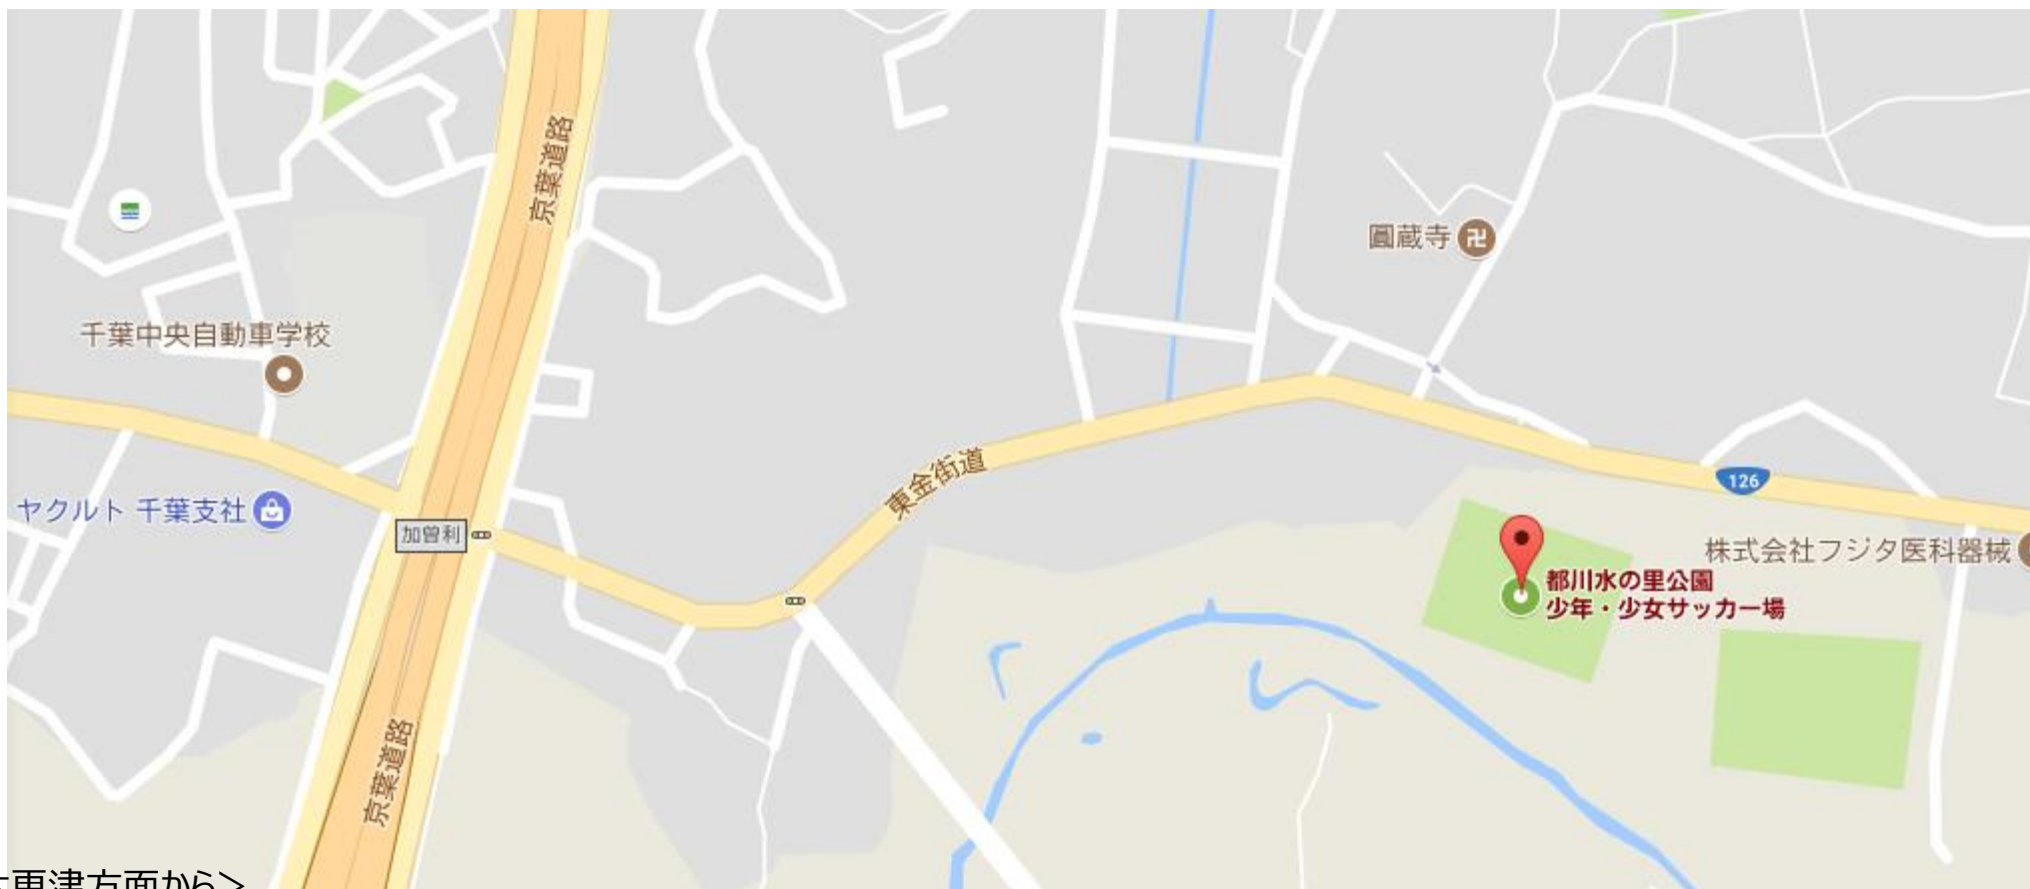

# H会場 都川水の里公園

千葉県千葉市若葉区大宮町258-1

お車の場合 <千葉、柏、木更津方面から>

- ① 加曾利交差点（国道 126 号 東金街道）を東金方面に向かってください。
- ② トヨタを過ぎ 200M 右側にサッカー場が見えます。
- ③ 右折禁止のため安全な場所にて U ターンして左折入場願います。

<東金方面から>

- ① 坂月町交差点から約 1 Km で左側にサッカー場が見えるので左折入場してください。
- ② 退場は右折禁止のため東金方面には出られません。

<注意>

- ① 千葉市ホームページ掲載の京葉道路側道からの「都川水の里公園（小川・田んぼエリア）」ではありません。
- ② 会場入口は、渋滞原因となるため「右折禁止」となっております。